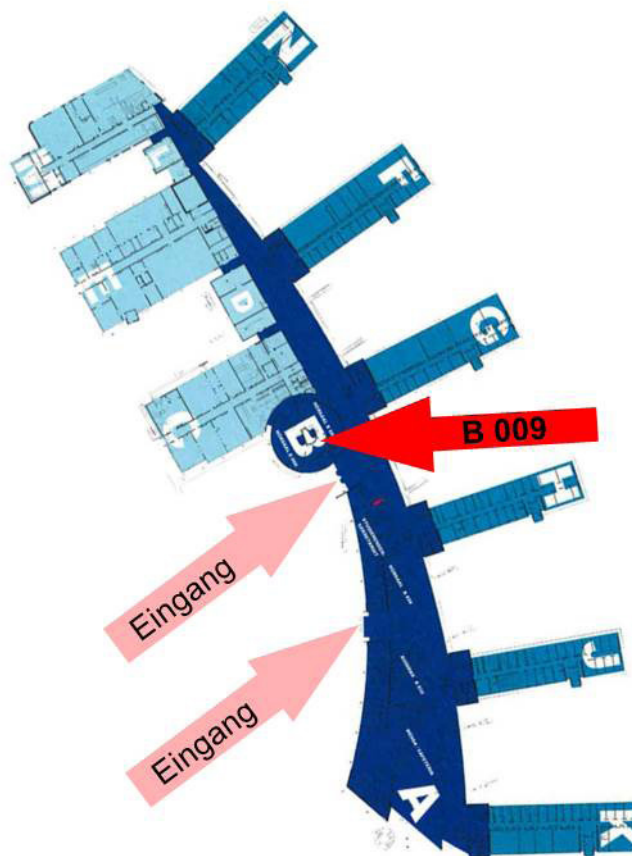

## Anreise mit öffentlichen Verkehrsmitteln

Mit dem Bus ab Hauptbahnhof West  
(Hinterausgang Hauptbahnhof):  
Linie 2 (Richtung Karl-Härle-Str.): Haltestellen  
HS-Zuse-Straße oder Rüsternallee (HS),  
Linie 620 (Richtung Emmelshausen-Simmern),  
Linie 621 (Richtung Buchholz-Emmelshausen):  
Haltestelle Schulzentrum

rechtsrheinisch –A3-  
- Dernbacher Dreieck, A48 in Richtung Trier,  
- Abfahrt Koblenz-Nord,  
- B9 Europabrücke  
- Ausschilderung: Karthause-Hochschule (HS)

Parkmöglichkeiten befinden sich direkt an der  
Hochschule Koblenz.