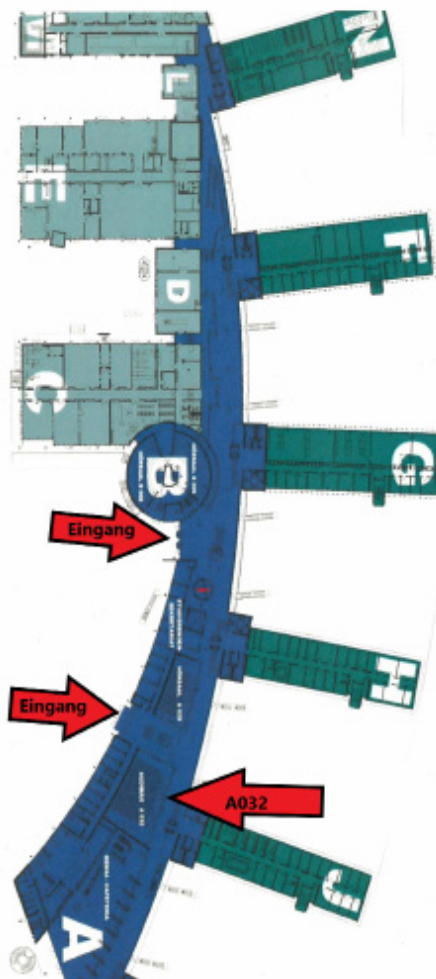

Hochschule Koblenz
Konrad-Zuse-Str. 1
56075 Koblenz

Bitte melden Sie sich bis zum
21.11.2022 verbindlich zum
Infotag für den von Ihnen
gewünschten Studiengang an:
www.hs-koblenz.de/schnuppertag

Anreise mit öffentlichen Verkehrsmitteln

Mit dem Bus ab Hauptbahnhof West
(Hinterausgang Hauptbahnhof):
Linie 2 (Richtung Karl-Härle-Str.): Haltestellen
HS-Zuse-Straße oder Rüsternallee (HS),
Linie 620 (Richtung Emmelshausen-Simmern),
Linie 621 (Richtung Buchholz-Emmelshausen):
Haltestelle Schulzentrum

Anfahrt mit dem PKW

linksrheinisch – A61-
aus Richtung Süden (Mainz/Ludwigshafen):
- Abfahrt-Koblenz-Mitte/Waldesch
- B327 bis Abfahrt: Koblenz-Karthause
- Ausschilderung: Hochschule (HS)

aus Richtung Norden (Bonn/Köln):
- Autobahnkreuz Koblenz, über
- Europabrücke B9,
- Ausschilderung: Karthause-Hochschule (HS)

rechtsrheinisch –A3-
- Dernbacher Dreieck, A48 in Richtung Trier,
- Abfahrt Koblenz-Nord,
- B9 Europabrücke
- Ausschilderung: Karthause-Hochschule (HS)

Parkmöglichkeiten befinden sich direkt an der
Hochschule Koblenz.